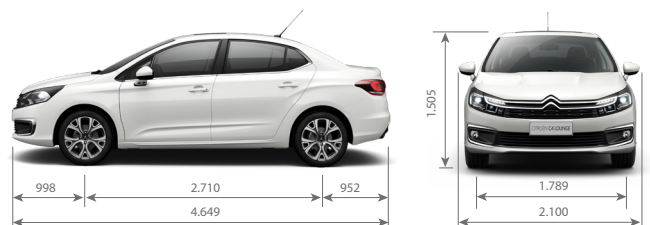

Seguinos en: /citroenarg

INSPIRED BY YOU