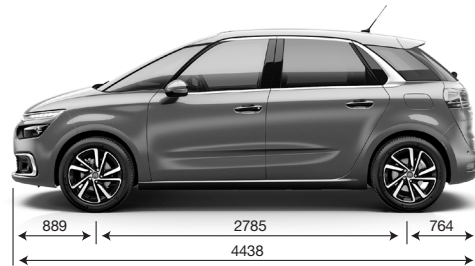

Seguinos en: /citroenarg

CRÉATIVE TECHNOLOGIE