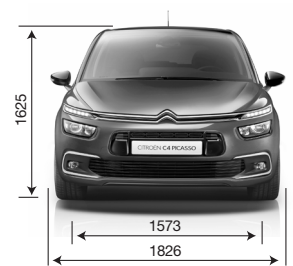

FICHA TÉCNICA

CITROËN C4 PICASSO