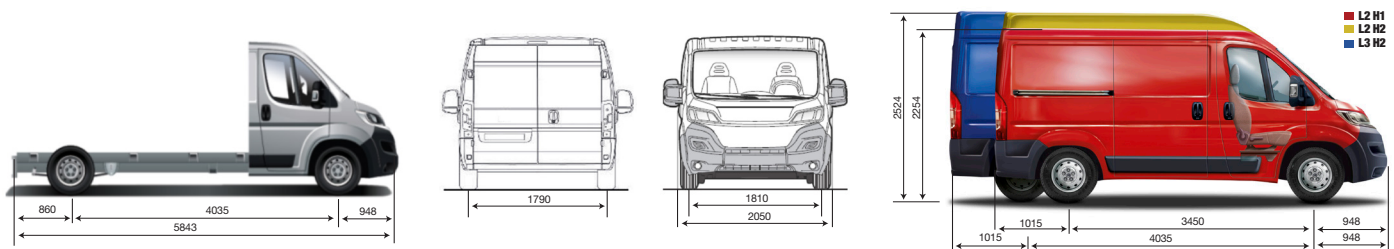

FICHA TÉCNICA

CITROËN JUMPER

FICHA TÉCNICA

CITROËN JUMPER

	L2H1 HDI 130 MT6	L2H2 HDI 130 MT6	L3H2 HDI 130 MT6	CHASIS L3 HDI 130 MT6
CARACTERÍSTICAS TÉCNICAS				
Combustible	Diésel grado 3	Diésel grado 3	Diésel grado 3	Diésel grado 3
Capacidad tanque de combustible (lts)	125	125	125	125
Potencia Máx. (CV/rpm)	130 / 3.000	130 / 3.000	130 / 3.000	130 / 3.000
Par Motor (Nm/rpm)	320 / 2.000	320 / 2.000	320 / 2.000	320 / 2.000
Cilindrada (cm³)	2.198	2.198	2.198	2.198
Caja de velocidades	Manual de 6	Manual de 6	Manual de 6	Manual de 6
Velocidad máxima (Km/h)	155	150	150	155
Dimensiones de rodado (auxilio de chapa mismas dimensiones)	225 / 75 R16C	225 / 75 R16C	225 / 75 R16C	225 / 75 R16C
Peso bruto total (kg) PTAC	3.500	3.500	3.500	3.500
Peso en orden de marcha (kg)	2.122	2.147	2.207	1.770
Carga útil (kg)	1.560	1.535	1.485	1.805
Caja de carga - largo (mm)	3.120	3.120	3.705	-
Caja de carga - ancho (mm)	1.870	1.870	1.870	-
Caja de carga - alto (mm)	1.662	1.932	1.932	-
Volumen de carga (m³)	10,0	11,5	13,0	-
Puerta lateral corrediza ancho-alto (mm)	1.250 / 1.485	1.250 / 1.755	1.250 / 1.755	-
Puertas traseras ancho/alto (mm)	1.562 / 1.520	1.562 / 1.790	1.562 / 1.790	-
Garantía 2 años o 100.000 km	SI	SI	SI	SI
SEGURIDAD				
Frenos ABS	SI	SI	SI	SI
Control de Estabilidad (ESP) y Control de Tracción (ASR)	SI	SI	SI	SI
Ayuda al Arranque en Pendiente	SI	SI	SI	SI
Airbags frontales conductor y pasajero	SI	SI	SI	SI
Faros Antiniebla Delanteros y Traseros	SI	SI	SI	SI
Inmovilizador de motor	SI	SI	SI	SI
Cinturones de seguridad delanteros inerciales	SI	SI	SI	SI
Ganchos para sujeción de carga	SI	SI	SI	-
Panel divisor cabina / zona de carga	SI	SI	SI	-
CONFORT				
Dirección Asistida	SI	SI	SI	SI
Columna de Dirección Regulable en Altura	SI	SI	SI	SI
Asiento Conductor con Regulación en Altura y Apoya Brazos	SI	SI	SI	SI
Asiento Delantero Conductor + 2 Acompañantes	SI	SI	SI	SI
Limitador y Regulador de Velocidad	SI	SI	SI	SI
Radio MP3 / AUX / USB / Bluetooth® con mandos al volante	SI	SI	SI	SI
Aire Acondicionado	SI	SI	SI	SI
Levantavidrios Delanteros Eléctricos	SI	SI	SI	SI
Cierre centralizado con mando a distancia selectivo	SI	SI	SI	SI
Toma 12V	SI	SI	SI	SI
Guantera con tapa y llave	SI	SI	SI	SI
Guardaobjetos	SI	SI	SI	SI
Portavasos y Tableta de Escritorio Móvil	SI	SI	SI	SI
Indicador intervalos mantenimiento	SI	SI	SI	SI
Iluminación en zona de carga	SI	SI	SI	-
Puerta Lateral Corrediza Derecha Manual	SI	SI	SI	-
Puertas Traseras batientes vidriadas con apertura hasta 270°	SI	SI	SI	-
Regulación Interna de Luces	SI	SI	SI	SI
Tapizados	Tela	Tela	Tela	Tela
ESTILO				
Llantas	Acero	Acero	Acero	Acero
Paragolpes y molduras	Color Negro	Color Negro	Color Negro	Color Negro