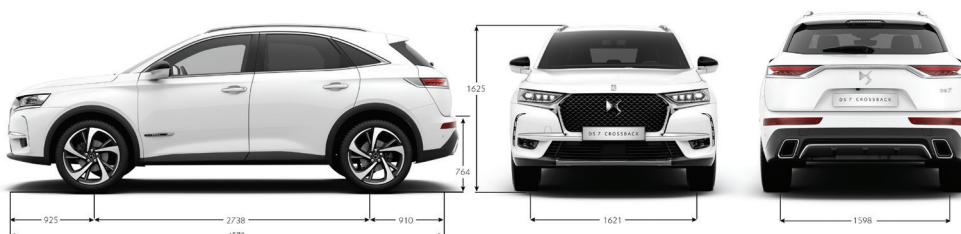

DS prefiere TOTAL

www.dsautomobiles.com.ar
0810-777-3728