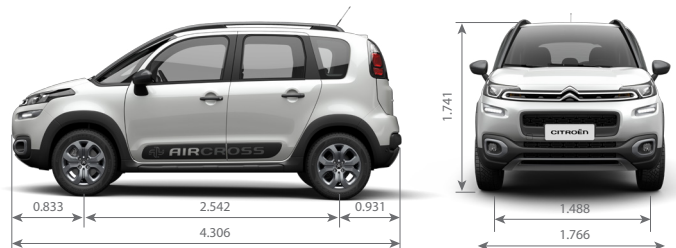

Seguinos en: /citroenarg

CRÉATIVE TECHNOLOGIE