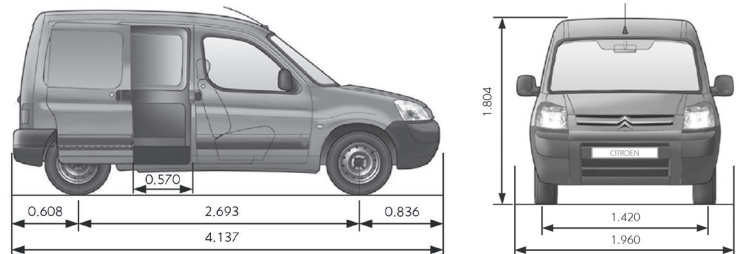

FICHA TÉCNICA

NUEVA BERLINGO FURGÓN

CITROËN BERLINGO FURGÓN

VERSIONES	VTI 115 BUSINESS	VTI 115 BUSINESS MIXTO	HDI 92 BUSINESS	HDI 92 BUSINESS MIXTO
CARACTERÍSTICAS TÉCNICAS				
Combustible	Nafta	Nafta	Diesel Grado 3	Diesel Grado 3
Capacidad del Tanque de Combustible (lt)	55	55	60	60
Potencia Máx. (CV/ rpm)	115/6.000	115/6.000	92/4000	92/4000
Par Motor (Nm/ rpm)	150/4.250	150/4.250	230/1750	230/1750
Cilindrada (cm ³)	1.587	1.587	1.560	1.560
Caja de Velocidades	Manual de 5	Manual de 5	Manual de 5	Manual de 5
Velocidad máx. (km/h)	172	171	160	160
Dimensiones de rodado (auxilio de chapa mismas dimensiones)	175/65 R14	175/65 R14	175/65 R14	175/65 R14
Carga Total (Kg)	800	760	800	760
Caja de carga - largo (mm)	1.700	1.347	1.700	1.347
Caja de carga - ancho (mm)	1.167	1.167	1.167	1.167
Caja de carga - alto (mm)	1.250	1.250	1.250	1.250
Volumen de carga (lt)	3.000	624/2.800	3.000	624/2.800
Garantía 2 Años o 100.000 kms	SI	SI	SI	SI
SEGURIDAD				
Frenos ABS con REF (Repartidor Electrónico de Frenado)	SI	SI	SI	SI
Airbags frontales conductor y pasajero	SI	SI	SI	SI
Faros antinieblas traseros	SI	SI	SI	SI
Cierre centralizado automático en rodaje y con mando a distancia	SI	SI	SI	SI
Barras protectoras de conductor - zona de carga	SI	-	SI	-
Inmovilizador de motor	SI	SI	SI	SI
Ganchos para sujeción de carga	SI	SI	SI	SI
CONFORT				
Dirección	Asistida	Asistida	Asistida	Asistida
Columna de dirección regulable en altura	SI	SI	SI	SI
Indicador de Marcha GSI	SI	SI	SI	SI
Radio CD MP3/AUX/USB/Bluetooth con mando al volante	SI	SI	SI	SI
Aire acondicionado	SI	SI	SI	SI
Toma 12V	SI	SI	SI	SI
Alarma de faros encendidos	SI	SI	SI	SI
Regulación interna de luces	SI	SI	SI	SI
Sistema Follow Me Home	SI	SI	SI	SI
Iluminación en zona de carga	SI	SI	SI	SI
Consola central portaobjetos	SI	SI	SI	SI
Puerta Lateral Corrediza Derecha Manual	SI	-	SI	-
Doble Puerta Lateral Corrediza Manual Vidriada	-	SI	-	SI
Puertas Traseras batientes con apertura 90°/180°	SI	SI	SI	SI
Asiento trasero rebatible 1/3 - 2/3 con Apoyacabezas (3) y Fijación ISOFIX en plaza trasera	-	SI	-	SI
Tapizados	Tela	Tela	Tela	Tela
ESTILO				
Llantas	Acero	Acero	Acero	Acero
Paragolpes y molduras	Color Negro	Color Negro	Color Negro	Color Negro