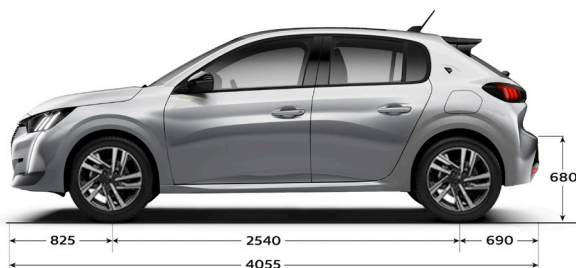

3 AÑOS
GARANTÍA
O 100.000 KMS

ingresá en www.peugeotstore.com.ar

La información que figura en estas fichas se basa en las características técnicas vigentes en el momento de la difusión del presente documento. El equipamiento presente en los vehículos descriptos es de serie u opcional según versiones. En el marco de una política de mejora constante del producto, Peugeot puede modificar sin preaviso las características técnicas, el equipamiento, las opciones y los tonos. De esta manera, este folleto constituye una información de carácter general y no un documento contractual.