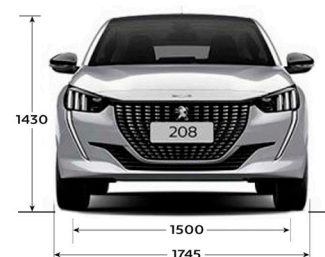

3 AÑOS
GARANTÍA
O 100.000 KMS

ingresá en www.peugeotstore.com.ar

La información que figura en estas fichas se basa en las características técnicas vigentes en el momento de la difusión del presente documento. El equipamiento presente en los vehículos descriptos es de serie u opcional según versiones. En el marco de una política de mejora constante del producto, Peugeot puede modificar sin preaviso las características técnicas, el equipamiento, las opciones y los tonos. De esta manera, este folleto constituye una información de carácter general y no un documento contractual.