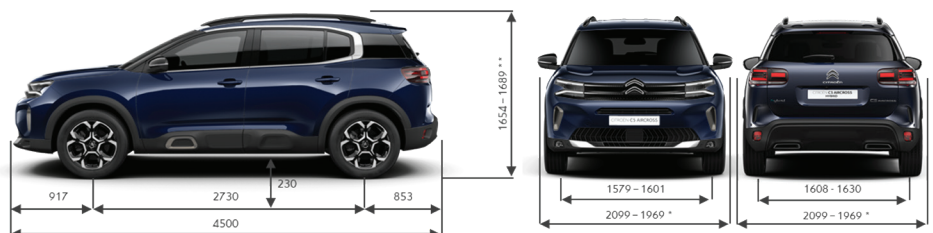

Seguinos en: /citroenarg

CITROËN