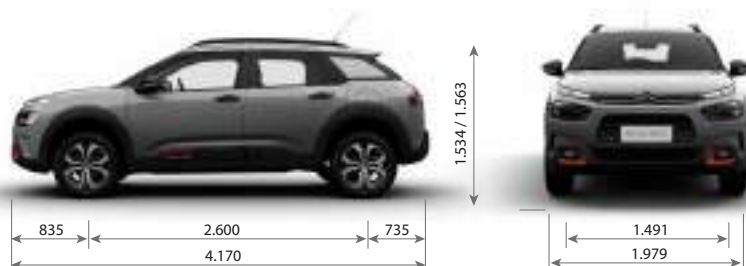

Seguinos en: /citroenarg

CITROËN