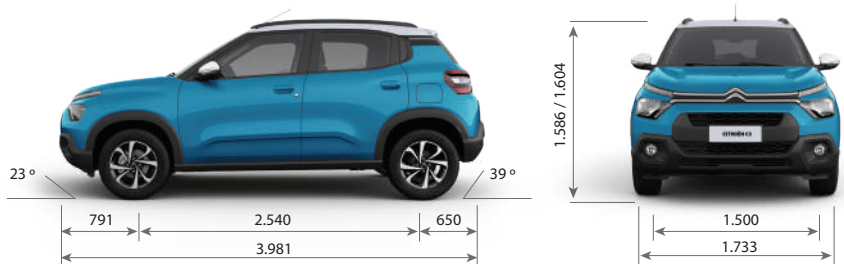

Seguinos en: /citroenarg

CITROËN