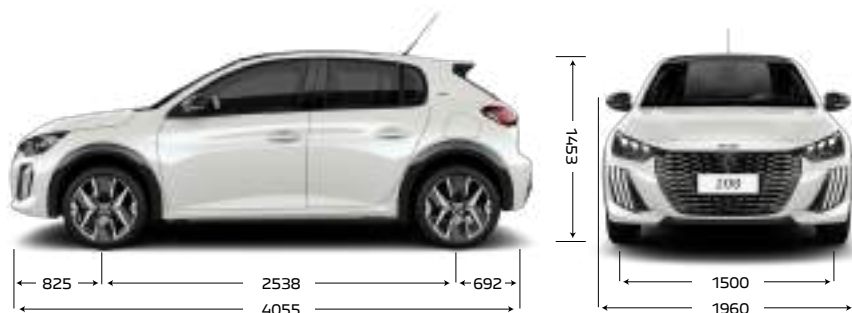

SELECCION DE COLORES	Active					
		Blanco banquise	Negro Perla Negra	Gris Artense		
	Allure					
		Gris Selenium	Negro Perla Negra	Blanco Nacré	Gris Artense	Azul Quazar
	GT					
		Gris Selenium	Negro Perla Negra	Blanco Nacré		

ingresá en www.peugeotstore.com.ar

3 AÑOS GARANTÍA
O 100.000KMS

La información que figura en estas fichas se basa en las características técnicas vigentes en el momento de la difusión del presente documento. El equipamiento presente en los vehículos descritos es de serie u opcional según versiones. En el marco de una política de mejora constante del producto, Peugeot puede modificar sin preaviso las características técnicas, el equipamiento, las opciones y los tonos. De esta manera, este folleto constituye una información de carácter general y no un documento contractual.